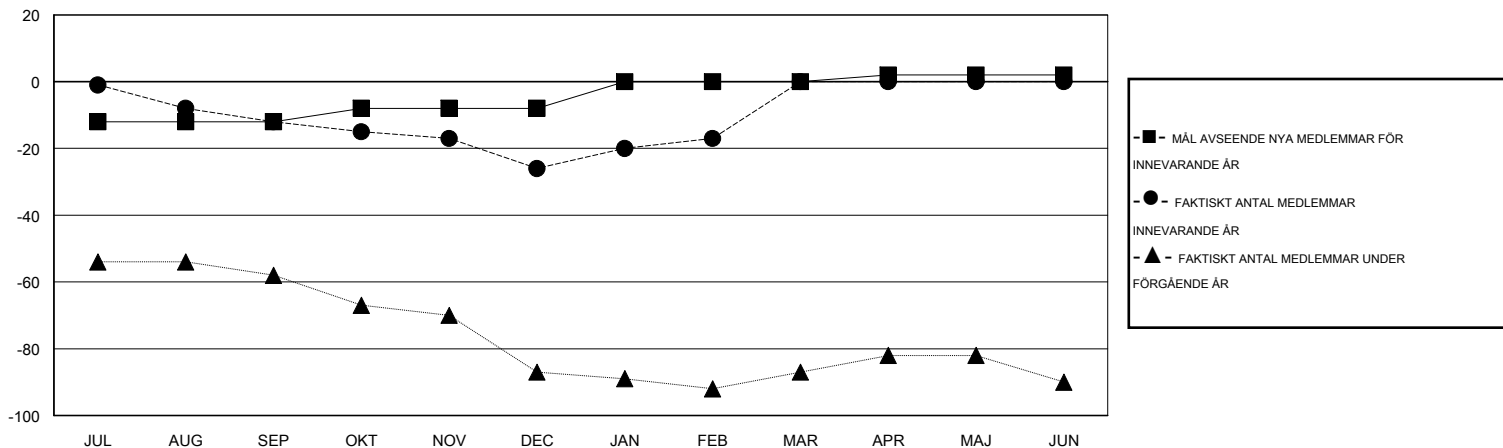

MONTHLY MEMBERSHIP PROGRESS REPORT

District 104 H

Results as of: 2/28/2014

GMT: JØRN ANDERSEN

OMRÅDE NORWAY

GMT KO 4

Klubbar					Medlemmar				
RESULTAT FÖR 2013-2014					RESULTAT FÖR 2013-2014				
KVARTAL	MÅL AVSEENDE NYA KLUBBAR	FAKTISKT ANTAL NYA KLUBBAR	FAKTISKT ANTAL NEDLAGDA KLUBBAR	FAKTISK NETTOÖKNING / MINSKNING	KVARTAL	MÅL AVSEENDE NYA MEDLEMMAR	FAKTISKT ANTAL NYA MEDLEMMAR TOTALT	FAKTISKT ANTAL AVFÖRDA MEDLEMMAR	FAKTISK NETTOÖKNING / MINSKNING
JUL/AUG/SEP	0	0	0	0	JUL/AUG/SEP	-12	8	20	-12
OKT/NOV/DEC	0	0	0	0	OKT/NOV/DEC	4	14	28	-14
JAN/FEB/MAR	0	0	1	-1	JAN/FEB/MAR	8	17	8	9
APR/MAJ/JUN	0	0	0	0	APR/MAJ/JUN	2	0	0	0

MÅL OCH FAKTISKT ANTAL NYA KLUBBAR

MÅL OCH FAKTISKT ANTAL MEDLEMMAR

NEDLAGDA KLUBBAR: 1

19 CLUBS OF 40 TOG UPP EN ELLER FLER NYA MEDLEMMAR

KÖNSFÖRDELNING

MAN	864 (86.57%)
KVINNA	134 (13.43%)

AVFÖRDA MEDLEMMAR