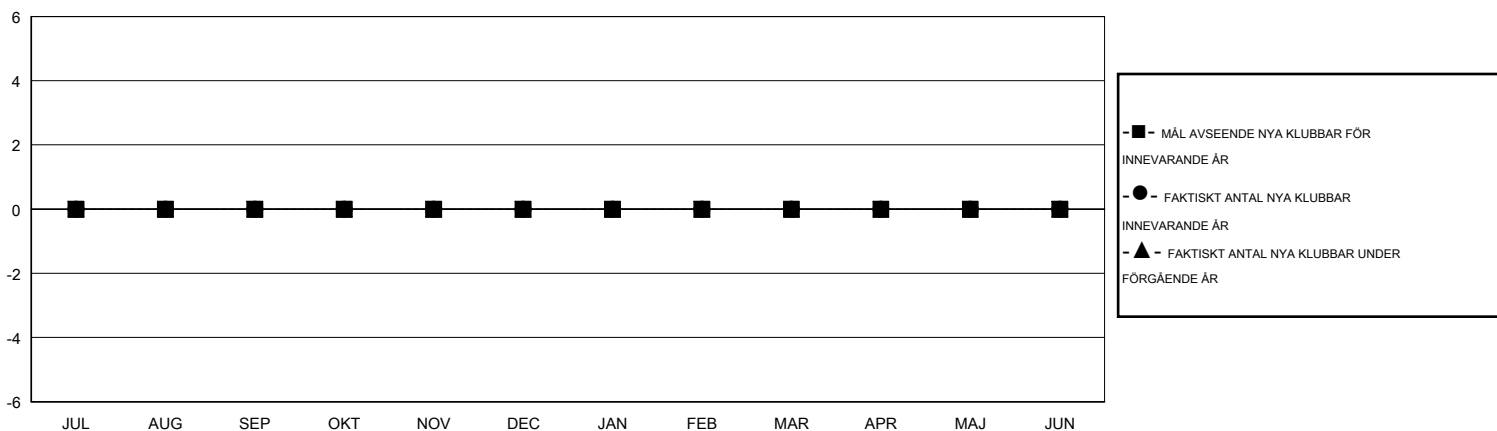

MONTHLY MEMBERSHIP PROGRESS REPORT

District 104 H

Results as of: 2/28/2014

GMT: JØRN ANDERSEN

OMRÅDE NORWAY

GMT KO 4

Klubbar					Medlemmar				
RESULTAT FÖR 2013-2014					RESULTAT FÖR 2013-2014				
KVARTAL	MÅL AVSEENDE NYA KLUBBAR	FAKTISKT ANTAL NYA KLUBBAR	FAKTISKT ANTAL NEDLAGDA KLUBBAR	FAKTISK NETTOÖKNING / MINSKNING	KVARTAL	MÅL AVSEENDE NYA MEDLEMMAR	FAKTISKT ANTAL NYA MEDLEMMAR TOTALT	FAKTISKT ANTAL AVFÖRDA MEDLEMMAR	FAKTISK NETTOÖKNING / MINSKNING
JUL/AUG/SEP	0	0	0	0	JUL/AUG/SEP	-12	8	20	-12
OKT/NOV/DEC	0	0	0	0	OKT/NOV/DEC	4	14	28	-14
JAN/FEB/MAR	0	0	1	-1	JAN/FEB/MAR	8	17	8	9
APR/MAJ/JUN	0	0	0	0	APR/MAJ/JUN	2	0	0	0

MÅL OCH FAKTISKT ANTAL NYA KLUBBAR

MÅL OCH FAKTISKT ANTAL MEDLEMMAR

NEDLAGDA KLUBBAR: 1

19 CLUBS OF 40 TOG UPP EN ELLER FLER NYA MEDLEMMAR

KÖNSFÖRDELNING

MAN	864 (86.57%)
KVINNA	134 (13.43%)

AVFÖRDA MEDLEMMAR